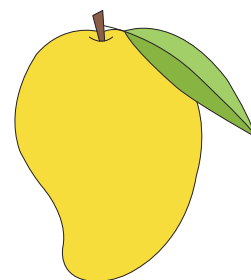

MCQ

Name _____

Score _____

CW:II:07

Choose the correct color for the given objects.

1)

- a) Yellow b) Green

2)

- a) Black b) White

3)

- a) Red b) Pink

4)

- a) Blue b) Brown

5)

- a) Purple b) Gray

6)